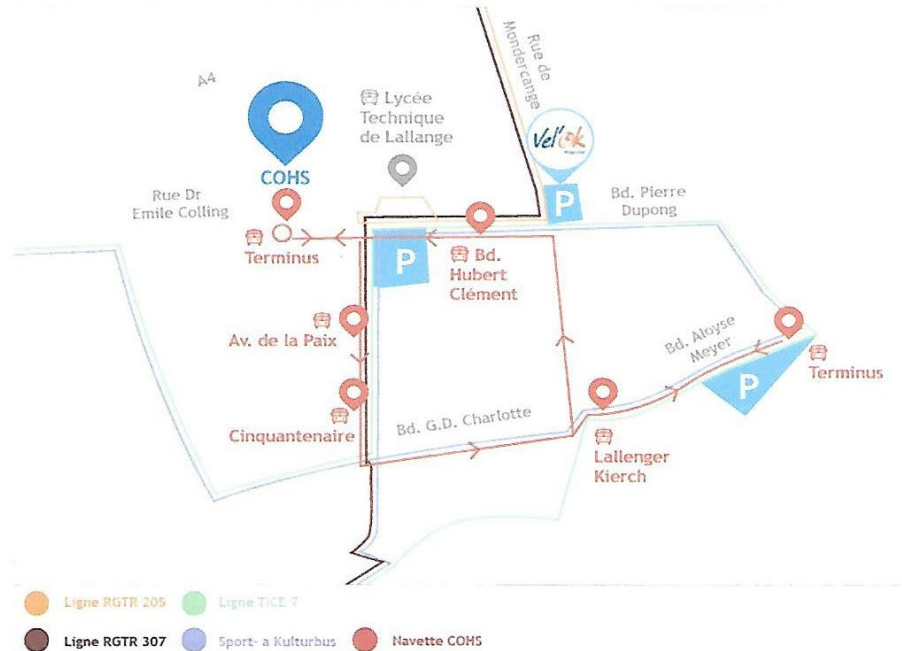

Accès Sportshaal Esch/Lalléng (Basket Esch)

Well keng Parkméiglechteeten direkt virun der Sportshaal méi gett, huet Stadt Esch eng Navette organiséiert déi den Weekend, wann Mätcher sin, vum Parking Blv Aloyse Meyer (fréier Entrée Arbed-Scheffleng) bis bei Entrée vun der Hall fiert

SERVICE DE NAVETTE

- Samedi & Dimanche entre 13h00 et 23h30 env. toutes les 10 minutes pendant la saison de compétition
- Pendant la semaine ponctuellement en cas de match de compétition

P.K. C.T.